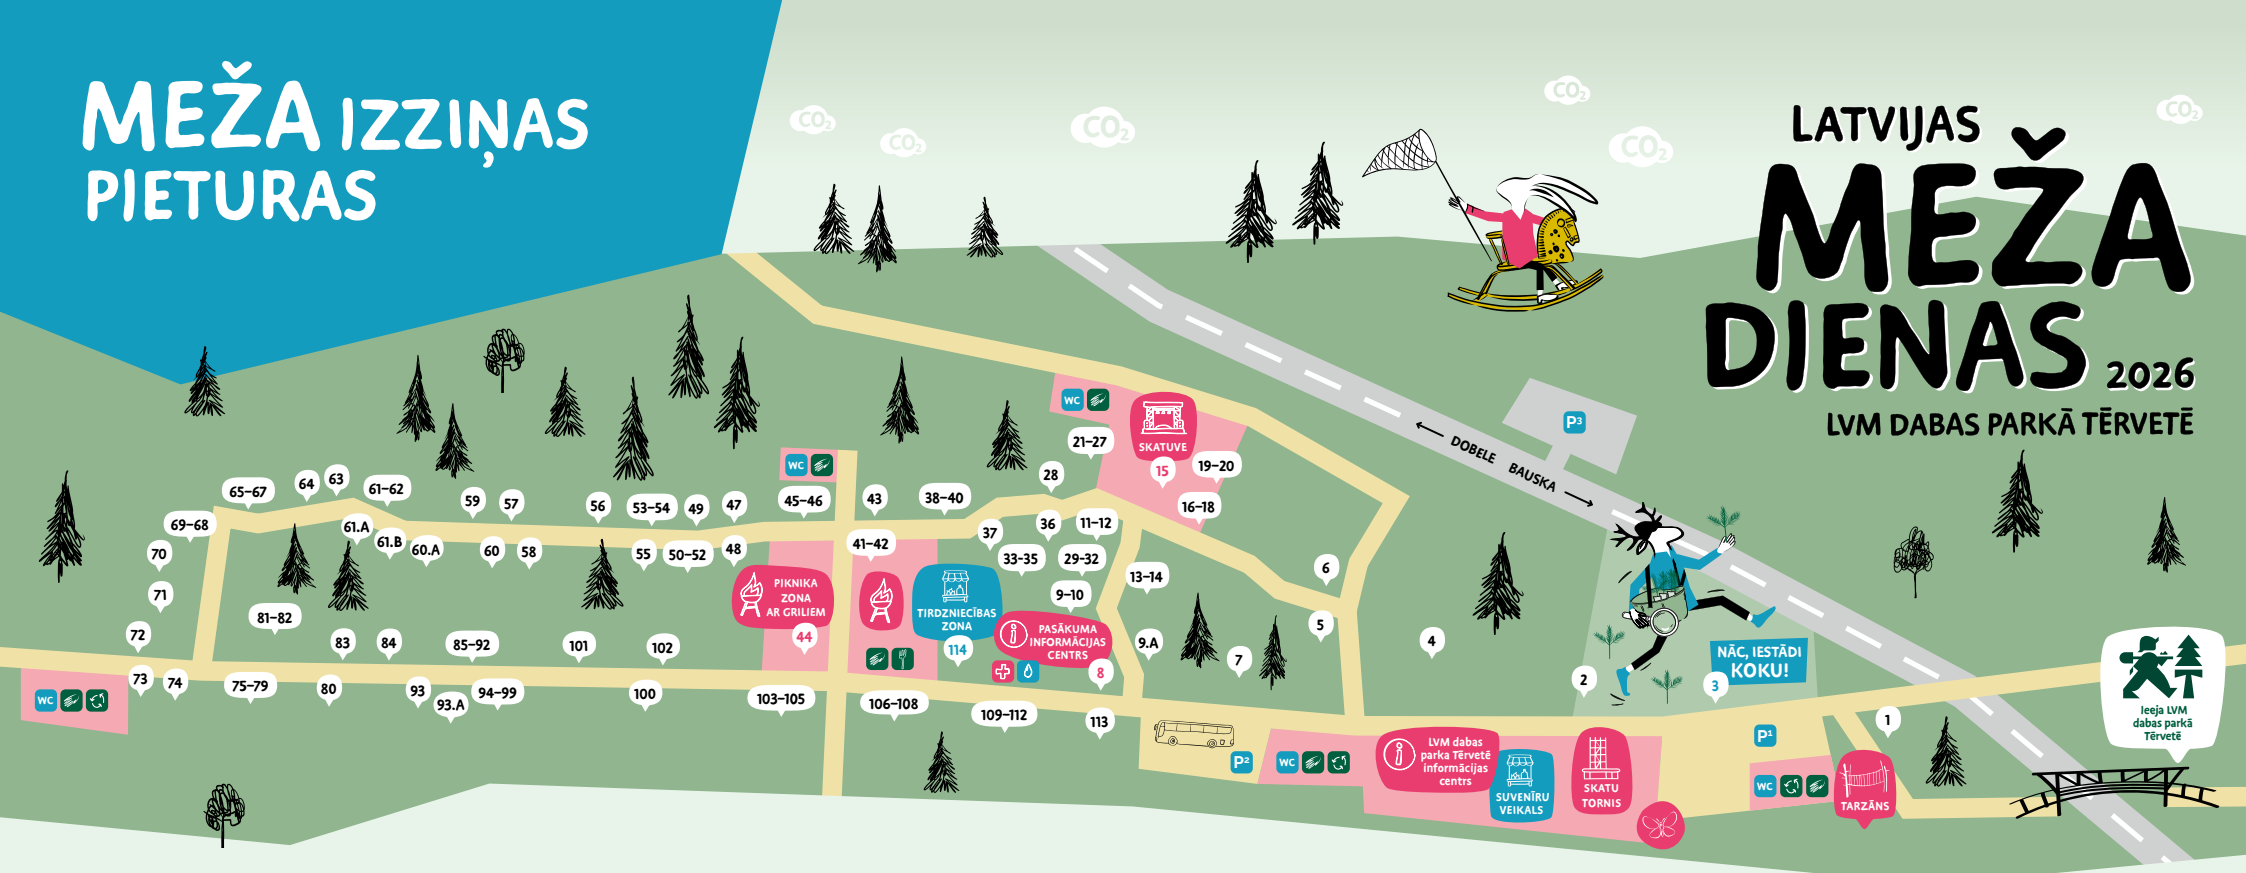

MEŽA IZZIŅAS PIETURAS

LATVIJAS MEŽA DIENAS 2026

LVM DABAS PARKĀ TĒRVETĒ

- Pūti koku!**
Meža un koksnes produktu pētniecības un attīstības institūts
- Meža atjaunošanas gudrības**
LVM Mežkopības pārvalde
- Nāc, iestādi koku!**
Lapeļļu stādīšana
- Mācies atjaunot mežu!**
LVM Mežkopības pārvalde
- Modernais mežs**
LVM Mežkopības pārvalde
- Spēle "Meža loto"**
LVM Mežkopības pārvalde
- Māšīnizētā meža atjaunošana**
SIA "Mellorceltnieks"
- Pasākuma informācijas centrs**
- Viss par meža nozari**
Latvijas Kokrūpniecības federācija
- Lai kraksts "Meža Avīze"**
SIA "Kaldupes"
- Būvne no kokiem!**
Biedrība "Zaļās mājas"
- Meža īpašumu apsaimniekošana**
Latvijas Meža īpašnieku biedrība
- Dobeles dara**
Dobeles novada pašvaldība
- Meža politika**
Zemkopības ministrijas Meža departaments
- Meža gardumi**
Rūku našķis